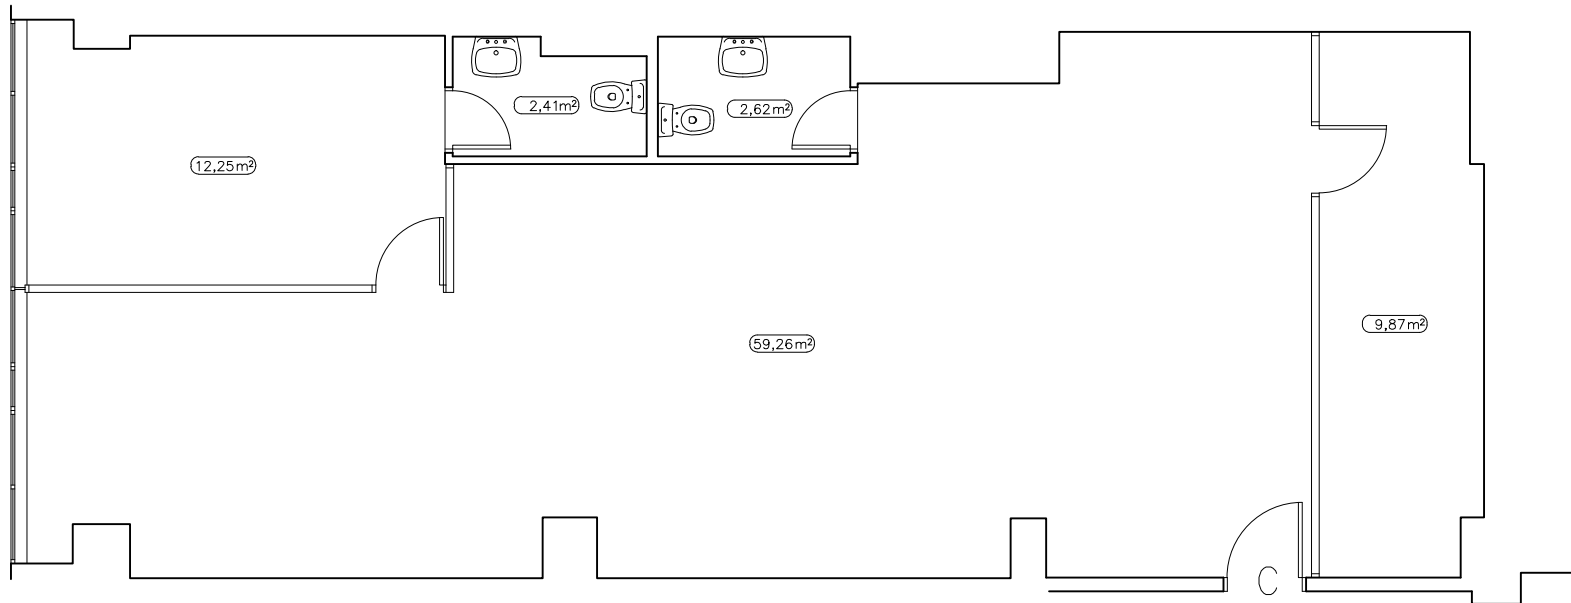

C/ ARMANDO OJANGUREN

SUPERFICIE UTIL 86,41 M/2

ESTADO ACTUAL DE OFICINA

SITUACION		
C/ ARMANDO OJANGUREN Nº1 -OVIEDO-		
PLANO N°	PLANO DE	ESCALA/S
1	PLANTA ESTADO ACTUAL -OFICINA C-	1:50
		FECHA
		AGOSTO 2015